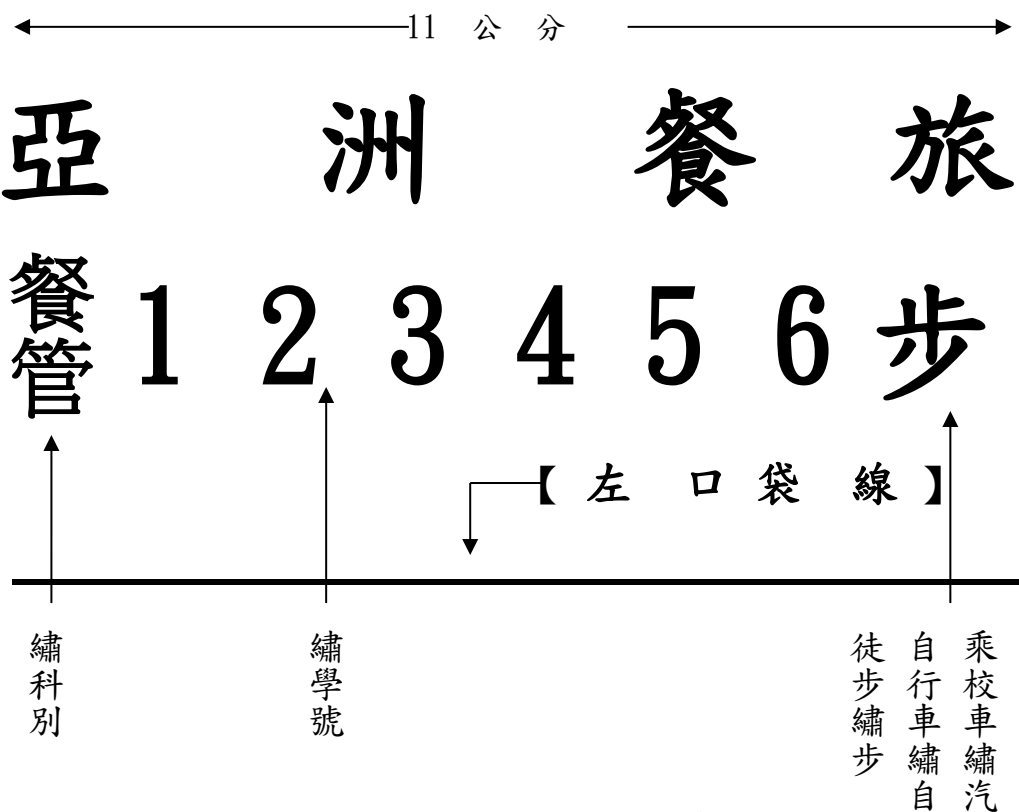

# 臺南市亞洲高級餐旅職業學校學生學號範例

## 一、長、短袖制服

備註：一、長、短袖制服各字顏色為深藍色。  
二、右胸口繡姓名。

## 二、長、短袖運動服及運動外套、制服外套

備註：一、運動服及運動外套、制服外套一律繡在右胸口。  
二、各字顏色為橘色。  
三、右胸口繡姓名。